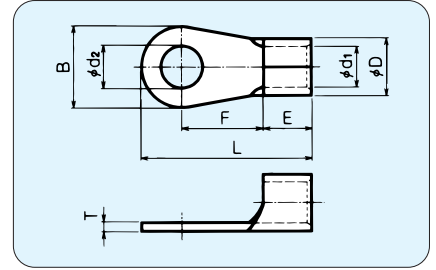

# 銅線用裸圧着端子 丸形端子 (R形)

JIS JQ0608003

UL E74917

SF 66230

RoHS 指令対応品

規格	呼 び	各 部 の 寸 法								適 合 電 線 範 囲			適合工具	一箱入数
		φd <sub>2</sub>	B	L	F	E	φD	φd <sub>1</sub>	T	単線mm	撚線mm <sup>2</sup>	AWG		
UL SF	R 80-6	6.4	27.0	53.0	20.5	19.0	19.5	14.5	2.3	9.27	76.28	3/0	EP-150A 12号H *12号A *REC-150F *REC-1520FH *REC-1520JMH	25
UL SF	R 80-8	8.4												
UL SF	R 80-10	10.5												
UL SF	R 80-12	13.0												
UL SF	R 80-L8	8.4	32.0	67.0	32.0	19.0	22.3	16.4	2.6	10.41	96.3	4/0	EP-150A 12号H *12号A *REC-150F *REC-1520FH *REC-1520JMH	20
UL SF	R 80-L10	10.5												
UL SF	R 80-L12	13.0												
UL SF	R 80-14	15.0												
UL SF	R 80-16	17.0	36.0	66.0	21.0	27.0	26.5	19.5	3.2	11.68	117.2	250-300 MCM	EP-150A 12号H *12号A *REC-150F *REC-1520FH *REC-1520JMH	15
UL SF	R 80-18	19.0												
UL SF	R 80-20	21.0												
UL SF	R 80-24	25.0												
UL SF	R 100-6	6.4	28.5	54.0	20.8	19.0	22.3	16.4	2.6	10.41	96.3	4/0	EP-150A 12号H *12号A *REC-150F *REC-1520FH *REC-1520JMH	25
UL SF	R 100-8	8.4												
JIS UL SF	R 100-10	10.5												
JIS UL SF	R 100-12	13.0												
UL SF	R 100-L8	8.4	32.0	68.0	33.0	19.0	22.3	16.4	2.6	11.68	117.2	4/0	EP-150A 12号H *12号A *REC-150F *REC-1520FH *REC-1520JMH	20
UL SF	R 100-L10	10.5												
UL SF	R 100-L12	13.0												
JIS UL SF	R 100-14	15.0												
JIS UL SF	R 100-16	17.0	36.0	66.0	21.0	27.0	26.5	19.5	3.2	13.8	152.05	250-300 MCM	EP-150A 12号H *12号A *REC-150F *REC-1520FH *REC-1520JMH	15
JIS	R 100-18	19.0												
JIS UL SF	R 100-20	21.0												
UL SF	R 100-24	25.0												
UL SF	R 150-8	8.4	36.0	66.0	21.0	27.0	26.5	19.5	3.2	11.68	117.2	250-300 MCM	EP-150A 12号H *12号A *REC-150F *REC-1520FH *REC-1520JMH	15
JIS UL SF	R 150-10	10.5												
JIS UL SF	R 150-12	13.0												
UL SF	R 150-S14	15.0												
UL SF	R 150-S16	17.0	82.0	37.0	37.0	27.0	26.5	19.5	3.2	13.8	152.05	250-300 MCM	EP-150A 12号H *12号A *REC-150F *REC-1520FH *REC-1520JMH	15
UL SF	R 150-L8	8.4												
UL SF	R 150-L10	10.5												
UL SF	R 150-L12	13.0												
JIS UL SF	R 150-14	15.0	82.0	37.0	37.0	27.0	26.5	19.5	3.2	13.8	152.05	250-300 MCM	EP-150A 12号H *12号A *REC-150F *REC-1520FH *REC-1520JMH	15
JIS UL SF	R 150-16	17.0												
JIS	R 150-18	19.0												
JIS UL SF	R 150-20	21.0												
UL SF	R 150-24	25.0	82.0	37.0	37.0	27.0	26.5	19.5	3.2	13.8	152.05	250-300 MCM	EP-150A 12号H *12号A *REC-150F *REC-1520FH *REC-1520JMH	15
UL SF	R 150-27	28.0												